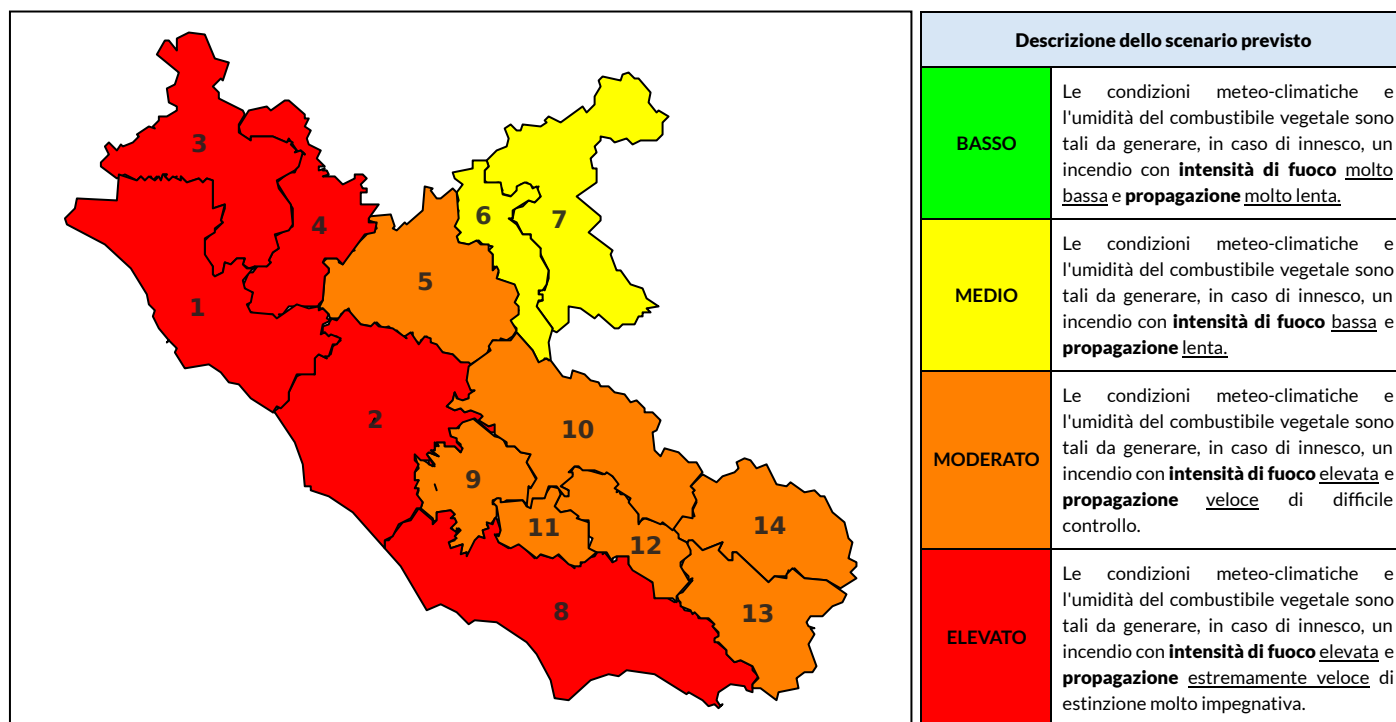

BOLLETTINO DI PERICOLOSITA' DA INCENDI BOSCHIVI

Previsioni per oggi 4-9-2023

Livello di pericolosità da incendio boschivo per Zona di Allerta AIB

Bollettino emesso nel periodo della campagna AIB Lazio sulla base del modello previsionale RISICOLazio, sviluppato in collaborazione con Fondazione CIMA, che fornisce un supporto per la valutazione della Pericolosità da incendio boschivo aggregata sulle Zone di Allerta AIB, approvate come parte integrante del Piano AIB Lazio 2020-2022 con DGR n° 270 del 15/05/2020. Il dettaglio della distribuzione dei Comuni nelle Zone AIB è consultabile al link https://protezionecivile.regione.lazio.it/zone_allerta_aib_comuni/. Le Norme Comportamentali per la popolazione sono consultabili al link https://protezionecivile.regione.lazio.it/norme_comportamentali_aib/.

Zona AIB	1	2	3	4	5	6	7	8	9	10	11	12	13	14
Livello Pericolosità	ELEVATO	ELEVATO	ELEVATO	ELEVATO	MODERATO	MEDIO	MEDIO	ELEVATO	MODERATO	MODERATO	MODERATO	MODERATO	MODERATO	MODERATO

NOTE

BOLLETTINO DI PERICOLOSITA' DA INCENDI BOSCHIVI

Zona AIB	1	2	3	4	5	6	7	8	9	10	11	12	13	14
Livello Pericolosità	ELEVATO	ELEVATO	ELEVATO	ELEVATO	MODERATO	MEDIO	MEDIO	ELEVATO	MODERATO	MODERATO	MODERATO	MODERATO	MODERATO	MODERATO

BOLLETTINO DI PERICOLOSITA' DA INCENDI BOSCHIVI

Zona AIB	1	2	3	4	5	6	7	8	9	10	11	12	13	14
Livello Pericolosità	ELEVATO	MODERATO	MODERATO	MODERATO	MODERATO	MEDIO	MEDIO	MEDIO	MEDIO	MEDIO	MEDIO	MEDIO	MEDIO	MEDIO