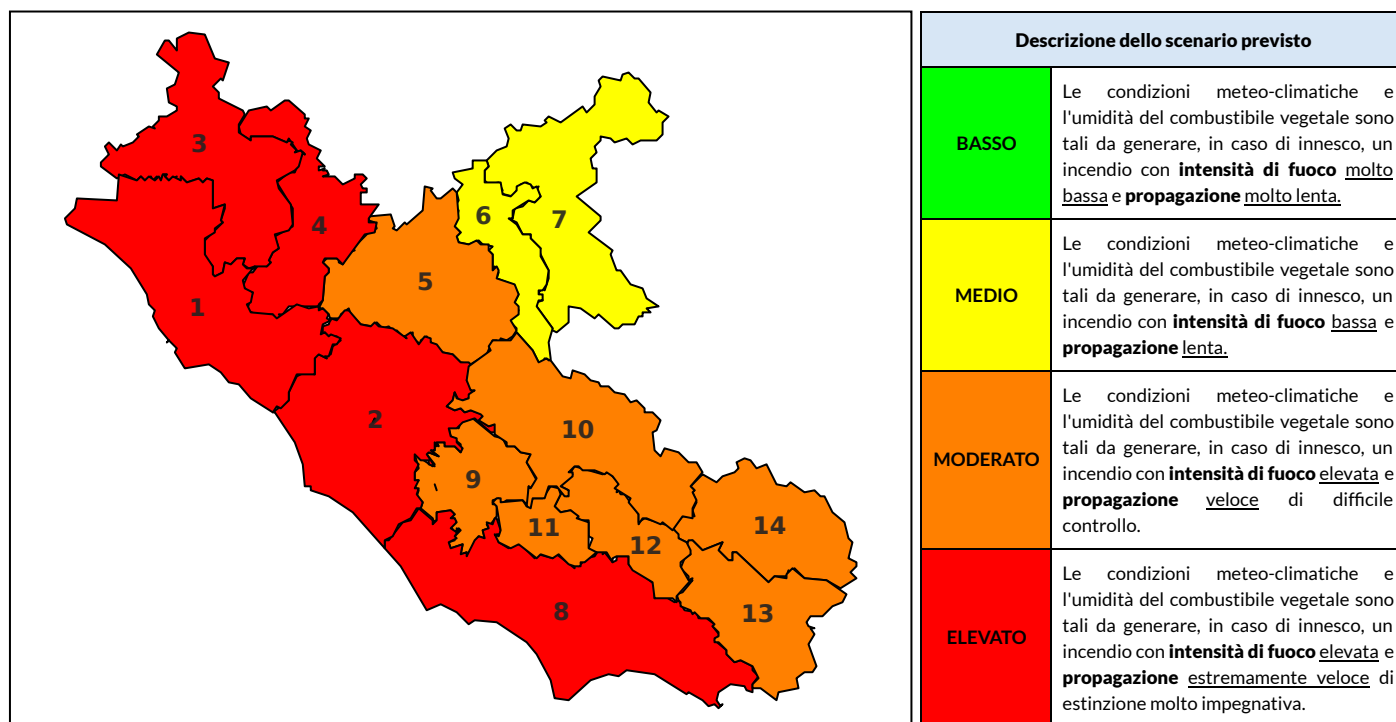

BOLLETTINO DI PERICOLOSITA' DA INCENDI BOSCHIVI

Previsioni per domani 5-9-2023

Livello di pericolosità da incendio boschivo per Zona di Allerta AIB

Bollettino emesso nel periodo della campagna AIB Lazio sulla base del modello previsionale RISICOLazio, sviluppato in collaborazione con Fondazione CIMA, che fornisce un supporto per la valutazione della Pericolosità da incendio boschivo aggregata sulle Zone di Allerta AIB, approvate come parte integrante del Piano AIB Lazio 2020-2022 con DGR n° 270 del 15/05/2020. Il dettaglio della distribuzione dei Comuni nelle Zone AIB è consultabile al link <https://protezionecivile.regione.lazio.it/zone_allerta_aib_comuni/>. Le Norme Comportamentali per la popolazione sono consultabili al link <https://protezionecivile.regione.lazio.it/norme_comportamentali_aib/>.

Zona AIB	1	2	3	4	5	6	7	8	9	10	11	12	13	14
Livello Pericolosità	ELEVATO	ELEVATO	ELEVATO	ELEVATO	MODERATO	MEDIO	MEDIO	ELEVATO	MODERATO	MODERATO	MODERATO	MODERATO	MODERATO	MODERATO